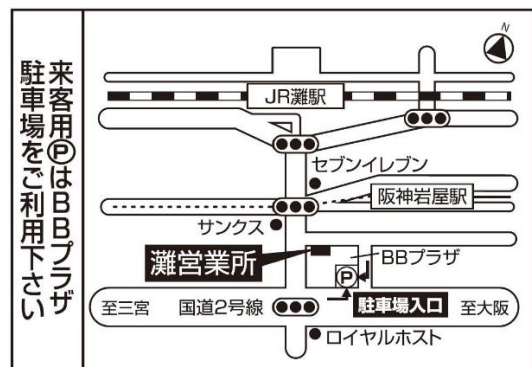

営業所統合のご案内

拝啓 時下ますますご盛栄のこととお慶び申し上げます。

平素は格別のご高配を賜り厚く御礼申し上げます。

さて、弊社本山営業所は令和元年 12 月 1 日（日）をもちまして灘営業所と統合し、下記の通り事務所を移転することになりましたので、ご案内申し上げます。

なお、令和元年 12 月 1 日（日）以降のお問合せ等につきましては下記移転先にご連絡頂きますようお願い申し上げます。

これを機に、社員一同、より一層精進し、皆様のご期待に沿う所存でございます。

今後とも変わらぬご愛顧を賜りますようお願い申し上げます。

敬具

記

移転先 : 神鋼不動産株式会社 灘営業所

移転先住所 : 〒657-0845

神戸市灘区岩屋中町 4 丁目 2 番 7 号-301 (BB プラザ北側 1 階)

フリーダイヤル : 0120-45-0132

TEL : 078-882-0700

FAX : 078-882-0710

営業時間 : 9:30~18:00

定休日 : 火曜日・水曜日

以上