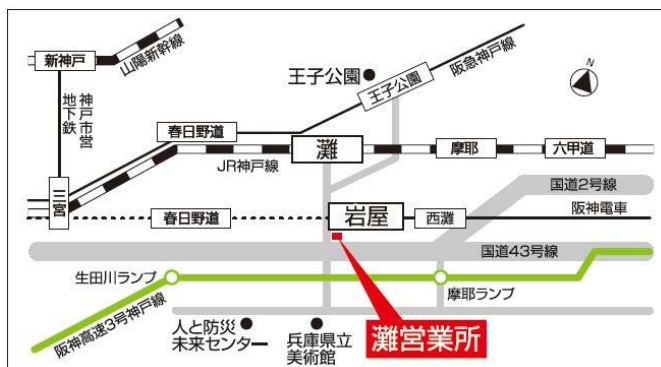

営業所統合のご案内

拝啓 時下ますますご盛栄のこととお慶び申し上げます。

平素は格別のご高配を賜り厚く御礼申し上げます。

さて、弊社本山営業所は令和元年 12 月 1 日（日）をもちまして灘営業所と統合し、下記の通り事務所を移転することになりましたので、ご案内申し上げます。

なお、令和元年 12 月 1 日（日）以降のお問合せ等につきましては下記移転先にご連絡頂きますようお願い申し上げます。

これを機に、社員一同、より一層精進し、皆様のご期待に沿う所存でございます。

今後とも変わらぬご愛顧を賜りますようお願い申し上げます。

敬具

記

移転先 : 神鋼不動産株式会社 灘営業所

移転先住所 : 〒657-0845

神戸市灘区岩屋中町 4 丁目 2 番 7 号-301 (BB プラザ北側 1 階)

フリーダイヤル : 0120-45-0132

TEL : 078-882-0700

FAX : 078-882-0710

営業時間 : 9:30~18:00

定休日 : 火曜日・水曜日

以上